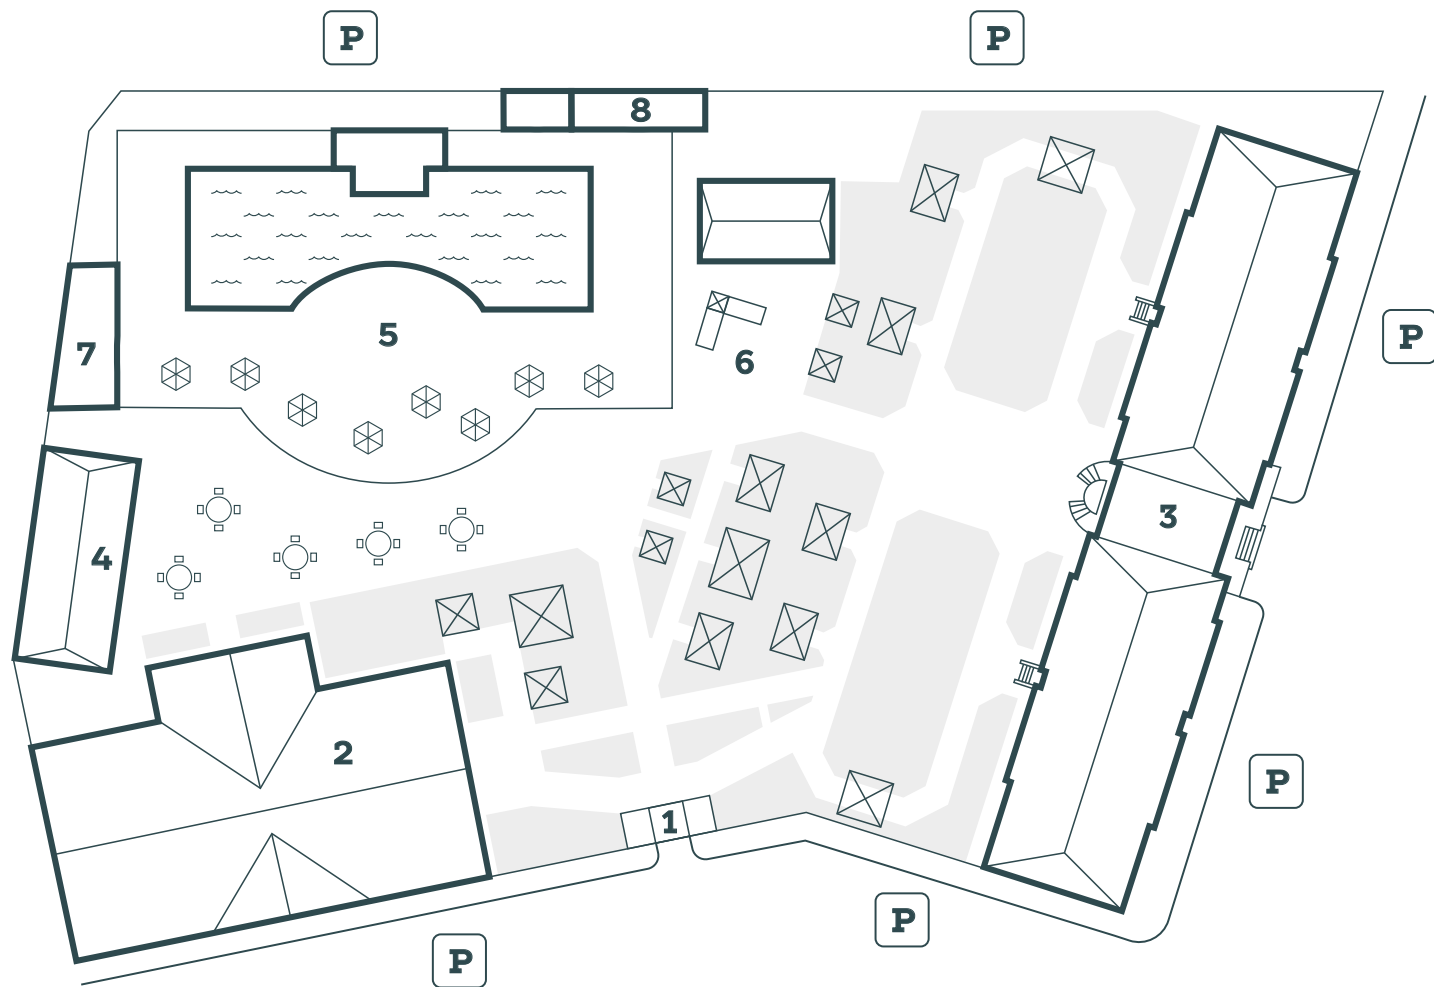

Схема загородного клуба «Графский парк»

1. Вход
2. Ресторан
3. Гостиница
4. Летняя площадка
5. Бассейн
6. Детская площадка
7. Раздевалка
8. WC, душ